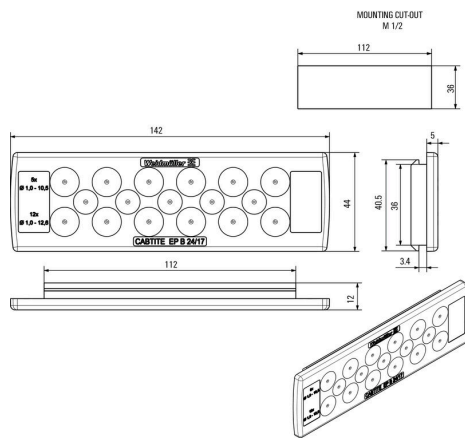

CABTITE EP B 24/17 GY

Weidmüller Interface GmbH & Co. KG
Klingenbergstraße 26
D-32758 Detmold
Germany

Drawings

www.weidmueller.com