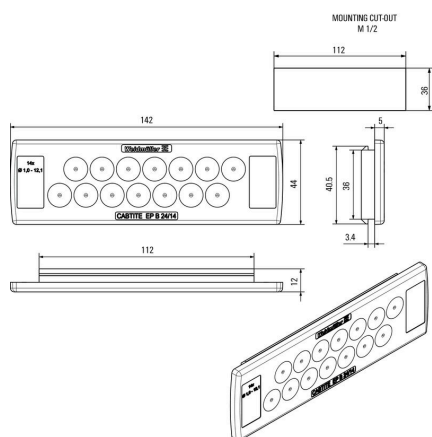

CAVITE EP B 24/14 GY

Weidmüller Interface GmbH & Co. KG
Klingenbergstraße 26
D-32758 Detmold
Germany

www.weidmueller.com

Изображения