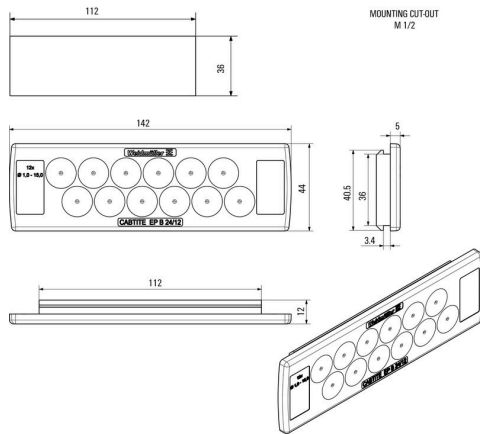

CABTITE EP B 24/12 GY

Weidmüller Interface GmbH & Co. KG
Klingenbergstraße 26
D-32758 Detmold
Germany

Drawings

www.weidmueller.com