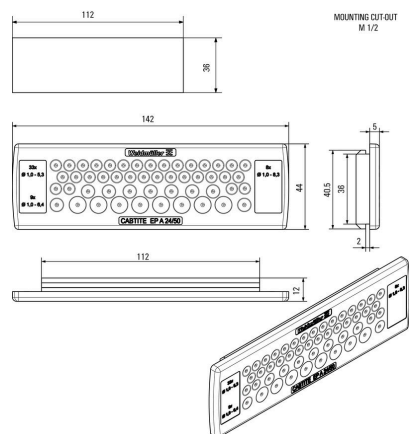

CAVTITE EP A 24/50 GY

Weidmüller Interface GmbH & Co. KG
Klingenbergstraße 26
D-32758 Detmold
Germany

www.weidmueller.com

Изображения