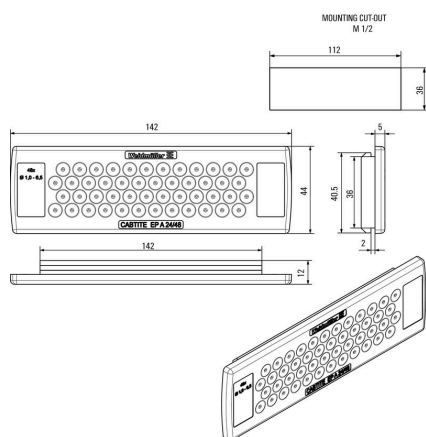

СABTITE EP A 24/48 GY

Weidmüller Interface GmbH & Co. KG
Klingenbergstraße 26
D-32758 Detmold
Germany

www.weidmueller.com

Изображения