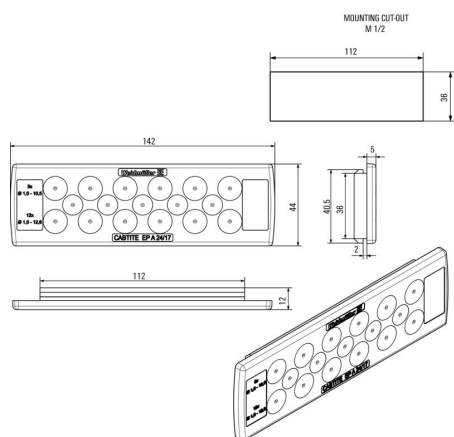

CAVTITE EP A 24/17 GY

Weidmüller Interface GmbH & Co. KG

Klingenbergstraße 26

D-32758 Detmold

Germany

www.weidmueller.com

Изображения