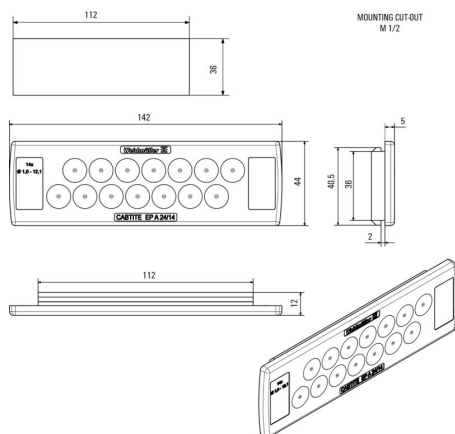

CABTITE EP A 24/14 GY

Weidmüller Interface GmbH & Co. KG

Klingenbergstraße 26

D-32758 Detmold

Germany

www.weidmueller.com

Изображения