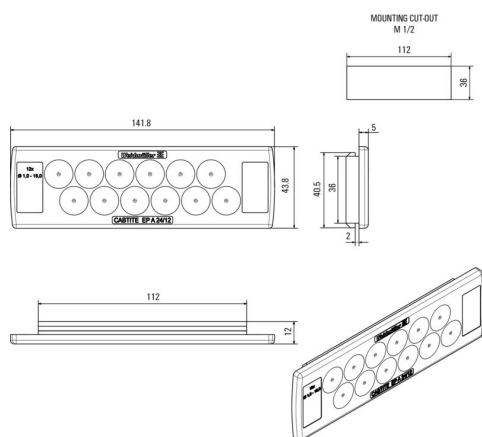

CAVITE EP A 24/12 GY

Weidmüller Interface GmbH & Co. KG
Klingenbergstraße 26
D-32758 Detmold
Germany

Изображения

www.weidmueller.com