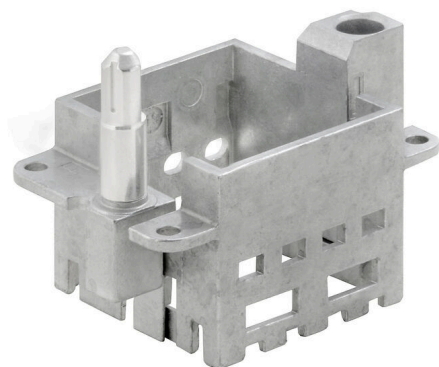

**HDC MFGS 6B BA**

**Weidmüller Interface GmbH & Co. KG**

Klingenbergstraße 26

D-32758 Detmold

Germany

www.weidmueller.com

**Простота**

Инновационная скользящая рамка имеет два заданных положения фиксации для открытия и закрытия. Это обеспечивает простоту сборки модуля без использования инструментов.

**Основные данные для заказа**

Версия	Frame
Заказ №	<a href="#">2736900000</a>
Тип	HDC MFGS 6B BA
GTIN (EAN)	4050118822267
Кол.	1 Штука

**HDC MFGS 6B BA**

**Weidmüller Interface GmbH & Co. KG**  
Klingenbergstraße 26  
D-32758 Detmold  
Germany

www.weidmueller.com

**Технические данные**

**Сертификаты**

ROHS Соответствовать

**Размеры и массы**

Глубина	34.4 mm	Глубина (дюймов)	1.3543 inch
Ширина	51 mm	Ширина (в дюймах)	2.0079 inch
Масса нетто	52.8 g		

**Общие данные**

Типоразмер установки	3	Циклы коммутации	≥ 500
Основной материал	Цинковое литье под давлением	Серия	ModuPlug
Версия направляющего штифта	короткий	Количество слотов	2

**Важное примечание**