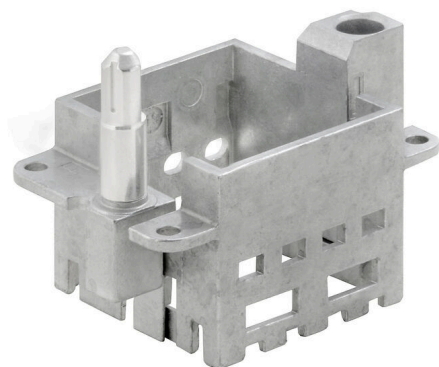

HDC MFGS 6B AB

Weidmüller Interface GmbH & Co. KG

Klingenbergstraße 26

D-32758 Detmold

Germany

www.weidmueller.com

Простота

Инновационная скользящая рамка имеет два заданных положения фиксации для открытия и закрытия. Это обеспечивает простоту сборки модуля без использования инструментов.

Основные данные для заказа

Версия	Frame
Заказ №	2736890000
Тип	HDC MFGS 6B AB
GTIN (EAN)	4050118822250
Кол.	1 Штука

HDC MFGS 6B AB

Weidmüller Interface GmbH & Co. KG
Klingenbergstraße 26
D-32758 Detmold
Germany

www.weidmueller.com

Технические данные

Сертификаты

ROHS Соответствовать

Размеры и массы

Глубина	34.4 mm	Глубина (дюймов)	1.3543 inch
Ширина	51 mm	Ширина (в дюймах)	2.0079 inch
Масса нетто	51.92 g		

Экологическое соответствие изделия

Состояние соответствия RoHS	Соответствует с исключением
Исключение из RoHS (если применимо/известно)	6c
REACH SVHC	Lead 7439-92-1
SCIP	425d5315-3039-4ee5-aab3-6b6a65cc297f

Общие данные

Типоразмер установки	3	Циклы коммутации	≥ 500
Основной материал	Цинковое литье под давлением	Серия	ModuPlug
Версия направляющего штифта	короткий	Количество слотов	2