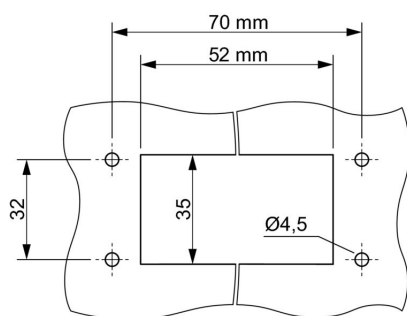

HDC 06B TSS 1M25 WMP

Weidmüller Interface GmbH & Co. KG

Klingenbergstraße 26

D-32758 Detmold

Germany

www.weidmueller.com

Изображения