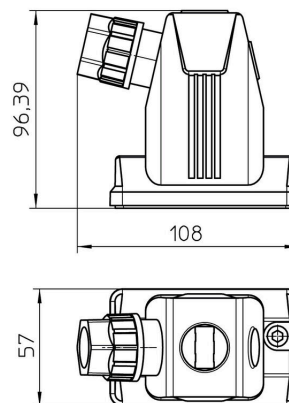

HDC 06B TSS 1M25 WMP

Weidmüller Interface GmbH & Co. KG

Klingenbergstraße 26

D-32758 Detmold

Germany

www.weidmueller.com

Изображения