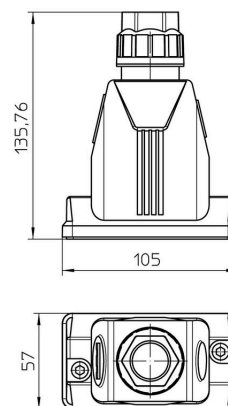

HDC 10B TOS 1M32 WMP

Weidmüller Interface GmbH & Co. KG

Klingenbergstraße 26

D-32758 Detmold

Germany

www.weidmueller.com

Изображения