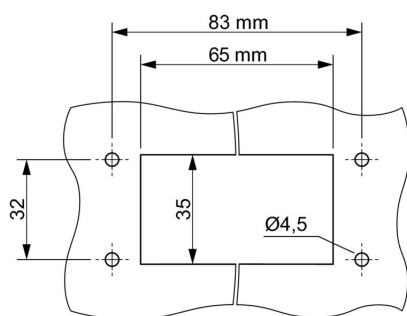

HDC 10B TOS 1M32 WMP

Weidmüller Interface GmbH & Co. KG

Klingenbergstraße 26

D-32758 Detmold

Germany

www.weidmueller.com

Изображения