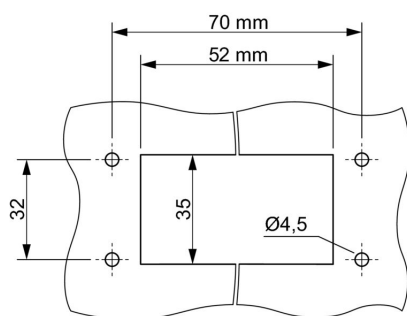

HDC 06B TOS 1M25 WMP

Weidmüller Interface GmbH & Co. KG
Klingenbergstraße 26
D-32758 Detmold
Germany

www.weidmueller.com

Изображения