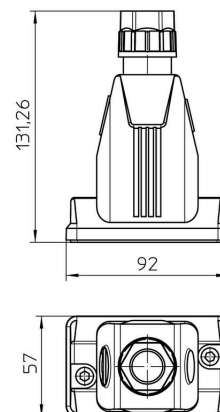

HDC 06B TOS 1M25 WMP

Weidmüller Interface GmbH & Co. KG
Klingenbergstraße 26
D-32758 Detmold
Germany

www.weidmueller.com

Изображения