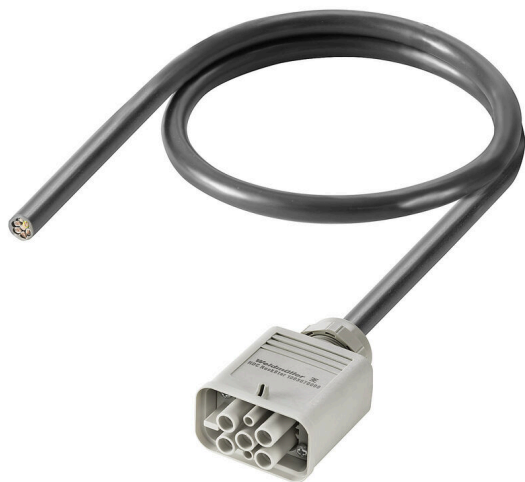

CH-НОАВ-XXXX-06-0200-AI

Weidmüller Interface GmbH & Co. KG

Klingenbergstraße 26

D-32758 Detmold

Germany

www.weidmuller.com

Product similar to illustration

Промышленный мир, в котором все больше применяются сетевые технологии, идет рука об руку с модуляризацией устройств и систем. Функции все чаще переносятся из шкафа электроуправления на место эксплуатации, что увеличивает количество требуемых кабелей.

Наши готовые для подключения кабели могут использоваться в качестве электропроводки на месте эксплуатации, а также для передачи данных или подачи питания в различных системах. Решения типа «Plug & Produce» (Подключение и производство) от компании Weidmüller полностью проверены на практике и способны упростить монтаж вашего устройства. Это позволит вам сосредоточиться на своих прямых обязанностях и дополнительно повысить эффективность работы. Благодаря широкому ассортименту нашей продукции, состоящему из сертифицированных компонентов, мы можем предложить вам разнообразные варианты с целью разработки идеального решения для вашей области применения.

Если вы не можете подобрать требуемый кабель в сборе (несмотря на постоянное расширение нашего ассортимента), мы также можем предложить вам варианты различной длины и специализированные решения.

Основные данные для заказа

Версия	Разъемы в сборе для тяжелых условий эксплуатации, Гнездо, Lapp ÖLFLEX® CLASSIC 110 BK 7G2.5 or similar, Экранированный: Нет, Количество полюсов: 6
Заказ №	2712410200
Тип	CH-НОАВ-XXXX-06-0200-AI
GTIN (EAN)	4050118779271
Кол.	1 Штука