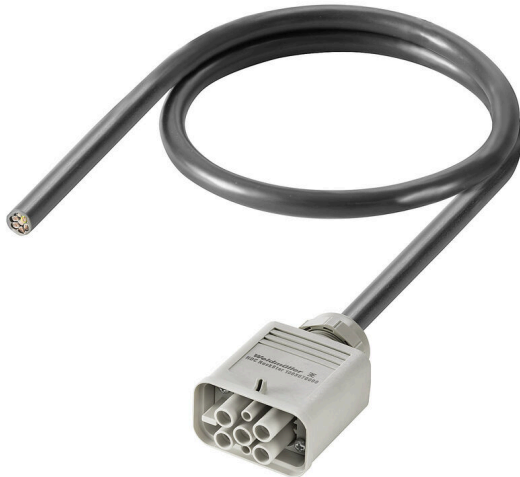

СН-НОАВ-XXXX-06-0100-AI

Weidmüller Interface GmbH & Co. KG

Klingenbergstraße 26

D-32758 Detmold

Germany

www.weidmueller.com

Промышленный мир, в котором все больше применяются сетевые технологии, идет рука об руку с модуляризацией устройств и систем. Функции все чаще переносятся из шкафа электроуправления на место эксплуатации, что увеличивает количество требуемых кабелей.

Наши готовые для подключения кабели могут использоваться в качестве электропроводки на месте эксплуатации, а также для передачи данных или подачи питания в различных системах. Решения типа «Plug & Produce» (Подключение и производство) от компании Weidmüller полностью проверены на практике и способны упростить монтаж вашего устройства. Это позволит вам сосредоточиться на своих прямых обязанностях и дополнительно повысить эффективность работы. Благодаря широкому ассортименту нашей продукции, состоящему из сертифицированных компонентов, мы можем предложить вам разнообразные варианты с целью разработки идеального решения для вашей области применения.

Если вы не можете подобрать требуемый кабель в сборе (несмотря на постоянное расширение нашего ассортимента), мы также можем предложить вам варианты различной длины и специализированные решения.

Основные данные для заказа

Версия	Разъемы в сборе для тяжелых условий эксплуатации, Гнездо, Lapp ÖLFLEX® CLASSIC 110 BK 7G2.5 or similar, Экранированный: Нет, Количество полюсов: 6
Заказ №	2712410100
Тип	СН-НОАВ-XXXX-06-0100-AI
GTIN (EAN)	4050118779639
Кол.	1 Штука