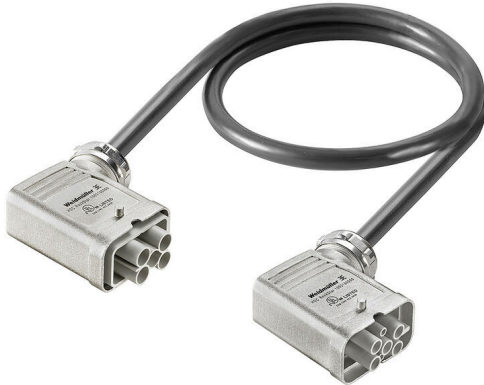

CH-HNAA-HNAB-06-0500-AB

Weidmüller Interface GmbH & Co. KG

Klingenbergstraße 26

D-32758 Detmold

Germany

www.weidmueller.com

Промышленный мир, в котором все больше применяются сетевые технологии, идет рука об руку с модуляризацией устройств и систем. Функции все чаще переносятся из шкафа электроуправления на место эксплуатации, что увеличивает количество требуемых кабелей.

Наши готовые для подключения кабели могут использоваться в качестве электропроводки на месте эксплуатации, а также для передачи данных или подачи питания в различных системах. Решения типа «Plug & Produce» (Подключение и производство) от компании Weidmüller полностью проверены на практике и способны упростить монтаж вашего устройства. Это позволит вам сосредоточиться на своих прямых обязанностях и дополнительно повысить эффективность работы. Благодаря широкому ассортименту нашей продукции, состоящему из сертифицированных компонентов, мы можем предложить вам разнообразные варианты с целью разработки идеального решения для вашей области применения.

Если вы не можете подобрать требуемый кабель в сборе (несмотря на постоянное расширение нашего ассортимента), мы также можем предложить вам варианты различной длины и специализированные решения.

Основные данные для заказа

Версия	Разъемы в сборе для тяжелых условий эксплуатации, Вилочная часть, Гнездо, Helukabel JZ-500-C black 7G2.5 or similar, Экранированный: Да, Количество полюсов: 6
Заказ №	2712380500
Тип	CH-HNAA-HNAB-06-0500-AB
GTIN (EAN)	4050118779240
Кол.	1 Штука