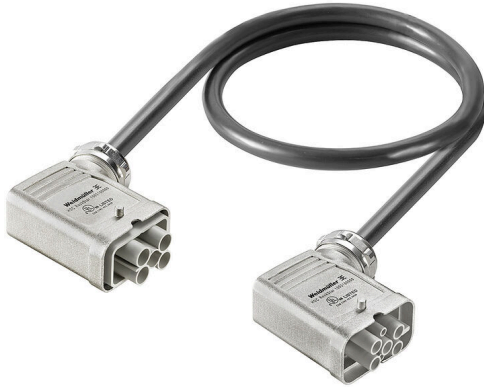

CH-HNAA-HNAB-06-0200-AB

Weidmüller Interface GmbH & Co. KG

Klingenbergstraße 26

D-32758 Detmold

Germany

www.weidmueller.com

Промышленный мир, в котором все больше применяются сетевые технологии, идет рука об руку с модуляризацией устройств и систем. Функции все чаще переносятся из шкафа электроуправления на место эксплуатации, что увеличивает количество требуемых кабелей.

Наши готовые для подключения кабели могут использоваться в качестве электропроводки на месте эксплуатации, а также для передачи данных или подачи питания в различных системах. Решения типа «Plug & Produce» (Подключение и производство) от компании Weidmüller полностью проверены на практике и способны упростить монтаж вашего устройства. Это позволит вам сосредоточиться на своих прямых обязанностях и дополнительно повысить эффективность работы. Благодаря широкому ассортименту нашей продукции, состоящему из сертифицированных компонентов, мы можем предложить вам разнообразные варианты с целью разработки идеального решения для вашей области применения.

Если вы не можете подобрать требуемый кабель в сборе (несмотря на постоянное расширение нашего ассортимента), мы также можем предложить вам варианты различной длины и специализированные решения.

Основные данные для заказа

Версия	Разъемы в сборе для тяжелых условий эксплуатации, Вилочная часть, Гнездо, Helukabel JZ-500-C black 7G2.5 or similar, Количество полюсов: 6
Заказ №	2712380200
Тип	CH-HNAA-HNAB-06-0200-AB
GTIN (EAN)	4050118779516
Кол.	1 Штука