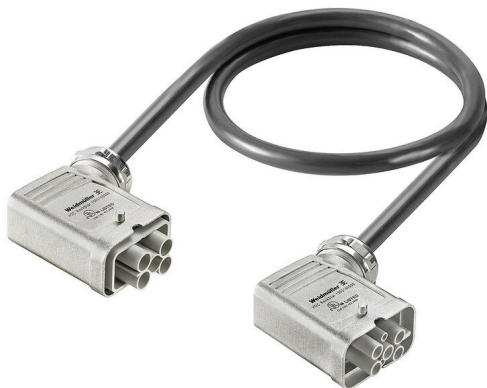

CH-HNAA-HNAB-06-0100-AB

Weidmüller Interface GmbH & Co. KG

Klingenbergstraße 26

D-32758 Detmold

Germany

www.weidmueller.com

Промышленный мир, в котором все больше применяются сетевые технологии, идет рука об руку с модуляризацией устройств и систем. Функции все чаще переносятся из шкафа электроуправления на место эксплуатации, что увеличивает количество требуемых кабелей.

Наши готовые для подключения кабели могут использоваться в качестве электропроводки на месте эксплуатации, а также для передачи данных или подачи питания в различных системах. Решения типа «Plug & Produce» (Подключение и производство) от компании Weidmüller полностью проверены на практике и способны упростить монтаж вашего устройства. Это позволит вам сосредоточиться на своих прямых обязанностях и дополнительно повысить эффективность работы. Благодаря широкому ассортименту нашей продукции, состоящему из сертифицированных компонентов, мы можем предложить вам разнообразные варианты с целью разработки идеального решения для вашей области применения.

Если вы не можете подобрать требуемый кабель в сборе (несмотря на постоянное расширение нашего ассортимента), мы также можем предложить вам варианты различной длины и специализированные решения.

Основные данные для заказа

Версия	Разъемы в сборе для тяжелых условий эксплуатации, Вилочная часть, Гнездо, Helukabel JZ-500-C black 7G2.5 or similar, Количество полюсов: 6
Заказ №	2712380100
Тип	CH-HNAA-HNAB-06-0100-AB
GTIN (EAN)	4050118779608
Кол.	1 Штука