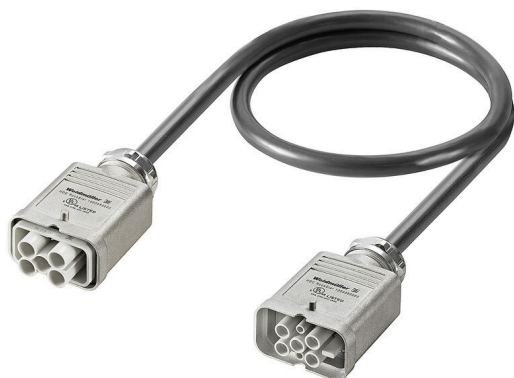

СН-НММА-НМАВ-06-0500-АВ

Weidmüller Interface GmbH & Co. KG

Klingenbergstraße 26

D-32758 Detmold

Germany

www.weidmueller.com

Product similar to illustration

Промышленный мир, в котором все больше применяются сетевые технологии, идет рука об руку с модуляризацией устройств и систем. Функции все чаще переносятся из шкафа электроуправления на место эксплуатации, что увеличивает количество требуемых кабелей.

Наши готовые для подключения кабели могут использоваться в качестве электропроводки на месте эксплуатации, а также для передачи данных или подачи питания в различных системах. Решения типа «Plug & Produce» (Подключение и производство) от компании Weidmüller полностью проверены на практике и способны упростить монтаж вашего устройства. Это позволит вам сосредоточиться на своих прямых обязанностях и дополнительно повысить эффективность работы. Благодаря широкому ассортименту нашей продукции, состоящему из сертифицированных компонентов, мы можем предложить вам разнообразные варианты с целью разработки идеального решения для вашей области применения.

Если вы не можете подобрать требуемый кабель в сборе (несмотря на постоянное расширение нашего ассортимента), мы также можем предложить вам варианты различной длины и специализированные решения.

Основные данные для заказа

Версия	Разъемы в сборе для тяжелых условий эксплуатации, Вилочная часть, Гнездо, Helukabel JZ-500-C black 7G2.5 or similar, Экранированный: Да, Количество полюсов: 6
Заказ №	2712370500
Тип	СН-НММА-НМАВ-06-0500-АВ
GTIN (EAN)	4050118750430
Кол.	1 Штука