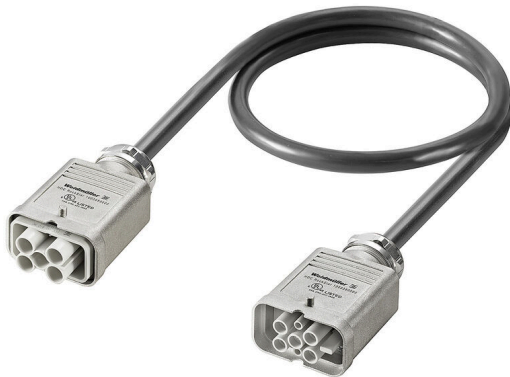

СН-НММА-НМАВ-06-0200-АВ

Weidmüller Interface GmbH & Co. KG

Klingenbergstraße 26

D-32758 Detmold

Germany

www.weidmueller.com

Product similar to illustration

Промышленный мир, в котором все больше применяются сетевые технологии, идет рука об руку с модуляризацией устройств и систем. Функции все чаще переносятся из шкафа электроуправления на место эксплуатации, что увеличивает количество требуемых кабелей.

Наши готовые для подключения кабели могут использоваться в качестве электропроводки на месте эксплуатации, а также для передачи данных или подачи питания в различных системах. Решения типа «Plug & Produce» (Подключение и производство) от компании Weidmüller полностью проверены на практике и способны упростить монтаж вашего устройства. Это позволит вам сосредоточиться на своих прямых обязанностях и дополнительно повысить эффективность работы. Благодаря широкому ассортименту нашей продукции, состоящему из сертифицированных компонентов, мы можем предложить вам разнообразные варианты с целью разработки идеального решения для вашей области применения.

Если вы не можете подобрать требуемый кабель в сборе (несмотря на постоянное расширение нашего ассортимента), мы также можем предложить вам варианты различной длины и специализированные решения.

Основные данные для заказа

Версия	Разъемы в сборе для тяжелых условий эксплуатации, Вилочная часть, Гнездо, Helukabel JZ-500-C black 7G2.5 or similar, Экранированный: Да, Количество полюсов: 6
Заказ №	2712370200
Тип	СН-НММА-НМАВ-06-0200-АВ
GTIN (EAN)	4050118750522
Кол.	1 Штука