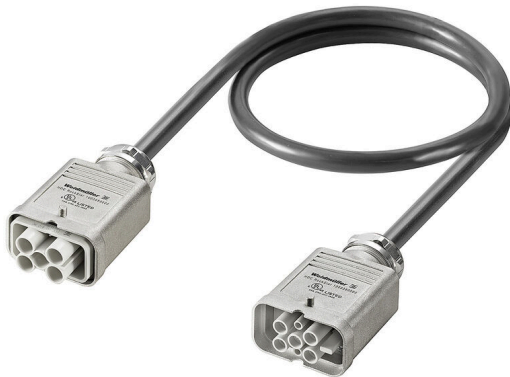

СН-НММА-НМАВ-06-0100-АВ

Weidmüller Interface GmbH & Co. KG

Klingenbergstraße 26

D-32758 Detmold

Germany

www.weidmueller.com

Промышленный мир, в котором все больше применяются сетевые технологии, идет рука об руку с модуляризацией устройств и систем. Функции все чаще переносятся из шкафа электроуправления на место эксплуатации, что увеличивает количество требуемых кабелей.

Наши готовые для подключения кабели могут использоваться в качестве электропроводки на месте эксплуатации, а также для передачи данных или подачи питания в различных системах. Решения типа «Plug & Produce» (Подключение и производство) от компании Weidmüller полностью проверены на практике и способны упростить монтаж вашего устройства. Это позволит вам сосредоточиться на своих прямых обязанностях и дополнительно повысить эффективность работы. Благодаря широкому ассортименту нашей продукции, состоящему из сертифицированных компонентов, мы можем предложить вам разнообразные варианты с целью разработки идеального решения для вашей области применения.

Если вы не можете подобрать требуемый кабель в сборе (несмотря на постоянное расширение нашего ассортимента), мы также можем предложить вам варианты различной длины и специализированные решения.

Основные данные для заказа

Версия	Разъемы в сборе для тяжелых условий эксплуатации, Вилочная часть, Гнездо, Helukabel JZ-500-C black 7G2.5 or similar, Экранированный: Да, Количество полюсов: 6
Заказ №	2712370100
Тип	СН-НММА-НМАВ-06-0100-АВ
GTIN (EAN)	4050118750973
Кол.	1 Штука