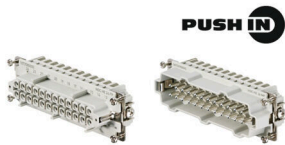

Общие технические данные

Количество полюсов	24	Расположение вилки	1:1, пронумерованные жилы
Номинальное напряжение	500 V	Вид защиты	IP65

Технические характеристики разъема

Разъем	Описание разъема	Разъем 1
	Кабельный вход	изогнутый
	Основной материал корпуса	Алюминиевое литье под давлением
	Серия	HE
	Типоразмер	8
	Тип	Вилочная часть
	Отдельные компоненты разъема	HDC 24B TSBU 1M25G , HDC HE 24 MP, H1.5/14 R , VGM25-MS68 11-20 BG
	Описание разъема	Разъем 2
	Кабельный вход	изогнутый
	Основной материал корпуса	Алюминиевое литье под давлением
Серия	HE	
Типоразмер	8	
Тип	Гнездо	
Отдельные компоненты разъема	HDC 24B TSBU 1M25G , HDC HE 24 FP, H1.5/14 R , VGM25-MS68 11-20 BG	

D-32758 Detmold

Germany

www.weidmueller.com

Accessories

Типоразмер 8

Push In – это соединение с технологией непосредственной вставки. Предварительно обработанные провода можно без дополнительных вспомогательных средств вставлять непосредственно в канал для соединения проводов.

Количество полюсов: 24

Расчетный ток: 16 А

Расчетное напряжение: 500 В

Номинальное напряжение согласно UL/CSA: 600 В
AC/DC

Основные данные для заказа

Тип	HDC HE 24 FP	Версия
Заказ №	1873580000	HDC - вставка, Гнездо, 500 V, 16 A, Количество полюсов: 24, PUSH
GTIN (EAN)	4032248458196	IN, Типоразмер установки: 8
Кол.	1 ST	
Тип	HDC HE 24 MP	Версия
Заказ №	1873590000	HDC - вставка, Штекер, 500 V, 16 A, Количество полюсов: 24,
GTIN (EAN)	4032248458202	PUSH IN, Типоразмер установки: 8
Кол.	1 ST	

Крышка

Специальный отлитый под давлением сплав и многослойное уплотнение поверхности обеспечивают комплексную защиту корпусов HDC.

Высокотехнологичная конструкция системы блокировки изготовлена из нержавеющей стали. Это гарантирует длительный срок эксплуатации, высокую устойчивость к коррозии и ударопрочность.