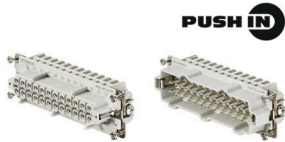

Общие технические данные

Количество полюсов	24	Расположение вилки	1:1, пронумерованные жилы
Номинальное напряжение	500 V	Вид защиты	IP65

Технические характеристики разъема

Разъем	Описание разъема	Разъем 1
	Кабельный вход	straight
	Основной материал корпуса	Алюминиевое литье под давлением
	Серия	HE
	Типоразмер	8
	Тип	Вилочная часть
	Отдельные компоненты разъема	HDC 24B TOBU 1M25G , HDC HE 24 MP, H1.5/14 R , VGM25-MS68 11-20 BG
	Описание разъема	Разъем 2
	Кабельный вход	straight
	Основной материал корпуса	Алюминиевое литье под давлением
Серия	HE	
Типоразмер	8	
Тип	Гнездо	
Отдельные компоненты разъема	HDC 24B TOBU 1M25G , HDC HE 24 FP, H1.5/14 R , VGM25-MS68 11-20 BG	

D-32758 Detmold

Germany

www.weidmueller.com

Accessories

Типоразмер 8

Push In – это соединение с технологией непосредственной вставки. Предварительно обработанные провода можно без дополнительных вспомогательных средств вставлять непосредственно в канал для соединения проводов.

Количество полюсов: 24

Расчетный ток: 16 А

Расчетное напряжение: 500 В

Номинальное напряжение согласно UL/CSA: 600 В
AC/DC

Основные данные для заказа

Тип	HDC HE 24 FP	Версия
Заказ №	1873580000	HDC - вставка, Гнездо, 500 V, 16 A, Количество полюсов: 24, PUSH
GTIN (EAN)	4032248458196	IN, Типоразмер установки: 8
Кол.	1 ST	
Тип	HDC HE 24 MP	Версия
Заказ №	1873590000	HDC - вставка, Штекер, 500 V, 16 A, Количество полюсов: 24,
GTIN (EAN)	4032248458202	PUSH IN, Типоразмер установки: 8
Кол.	1 ST	

Крышка

Специальный отлитый под давлением сплав и многослойное уплотнение поверхности обеспечивают комплексную защиту корпусов HDC.

Высокотехнологичная конструкция системы блокировки изготовлена из нержавеющей стали. Это гарантирует длительный срок эксплуатации, высокую устойчивость к коррозии и ударопрочность.