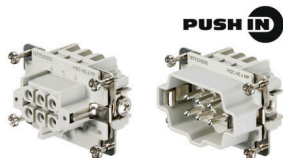

Общие технические данные

Количество полюсов	6	Расположение вилки	1:1, пронумерованные жилы
Номинальное напряжение	500 V	Номинальный ток	24 A
Вид защиты	IP65		

Технические характеристики разъема

Разъем	Описание разъема	Разъем 1
	Кабельный вход	straight
	Основной материал корпуса	Алюминиевое литье под давлением
	Серия	HE
	Типоразмер	3
	Тип	Гнездо
Отдельные компоненты разъема	HDC 06B TOLU 1M20G , HDC HE 6 FP , H1.5/14 R , VG M20 - MS 68	

Germany

www.weidmueller.com

Аксессуары

Типоразмер 3

Push In – это соединение с технологией непосредственной вставки. Предварительно обработанные провода можно без дополнительных вспомогательных средств вставлять непосредственно в канал для соединения проводов.

Количество полюсов: 6

Расчетный ток: 24 А

Расчетное напряжение: 500 В

Номинальное напряжение согласно UL/CSA: 600 В AC/DC

Основные данные для заказа

Тип	HDC HE 6 MP	Версия
Заказ №	1873530000	HDC - вставка, Штекер, 500 В, 24 А, Количество полюсов: 6, PUSH
GTIN (EAN)	4032248457786	IN, Типоразмер установки: 3
Кол.	1 ST	

Корпус соединения

Специальный отлитый под давлением сплав и многослойное уплотнение поверхности обеспечивают комплексную защиту корпусов HDC.

Высокотехнологичная конструкция системы блокировки изготовлена из нержавеющей стали. Это гарантирует длительный срок эксплуатации, высокую устойчивость к коррозии и ударопрочность. Система блокировки корпуса обеспечивает комплексную безопасность. Наша уникальная запатентованная система пружинных соединений обеспечивает надежную блокировку корпуса с помощью предохранительного зажима и предотвращает случайное открытие.