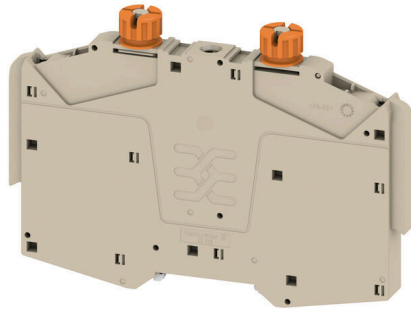

CS TTB**Weidmüller Interface GmbH & Co. KG**

Klingenbergstraße 26

D-32758 Detmold

Germany

www.weidmueller.com

Полный набор принадлежностей в линейке трансформаторных клеммных колодок (ТТВ) Klippon® Connect подобран наилучшим образом, до мельчайших деталей. Это упрощает монтаж и обеспечивает соблюдение обязательных норм. Все функциональные и значимые для безопасности компоненты надежно подключены к клеммам. Это повышает надежность цепей трансформатора тока и напряжения при установке и обслуживании.

Основные данные для заказа

Версия	Серия А, Концевой стопор
Заказ №	2710150000
Тип	CS ТТВ
GTIN (EAN)	4064675021148
Кол.	10 Штука

CS TTB

Weidmüller Interface GmbH & Co. KG

Klingenbergstraße 26

D-32758 Detmold

Germany

www.weidmueller.com

Technical data

Сертификаты

ROHS	Соответствовать
------	-----------------

Размеры и массы

Глубина	97.7 mm	Глубина (дюймов)	3.8464 inch
Высота	140.5 mm	Высота (в дюймах)	5.5315 inch
Ширина	12 mm	Ширина (в дюймах)	0.4724 inch
Масса нетто	58.91 g		