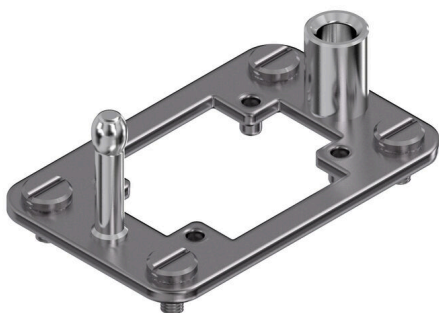

HDC MDF 06B

Weidmüller Interface GmbH & Co. KG

Klingenbergstraße 26

D-32758 Detmold

Germany

www.weidmueller.com

Основные данные для заказа

Заказ №	2708490000
Тип	HDC MDF 06B
GTIN (EAN)	4064675007302
Кол.	1 Штука

HDC MDF 06B

Weidmüller Interface GmbH & Co. KG
Klingenbergstraße 26
D-32758 Detmold
Germany

www.weidmueller.com

Технические данные

Сертификаты

ROHS Соответствовать

Размеры и массы

Глубина	55 mm	Глубина (дюймов)	2.1654 inch
Высота	44.05 mm	Высота (в дюймах)	1.7342 inch
Ширина	86 mm	Ширина (в дюймах)	3.3858 inch
Масса нетто	90.64 g		

Экологическое соответствие изделия

Состояние соответствия RoHS Соответствует без исключения
REACH SVHC Нет SVHC выше 0,1 wt%

Важное примечание

Сведения об изделии Колебания с обеих сторон, смещение ± 2 мм может быть компенсировано.
Колебания с одной стороны, смещение ± 2 мм может быть компенсировано.