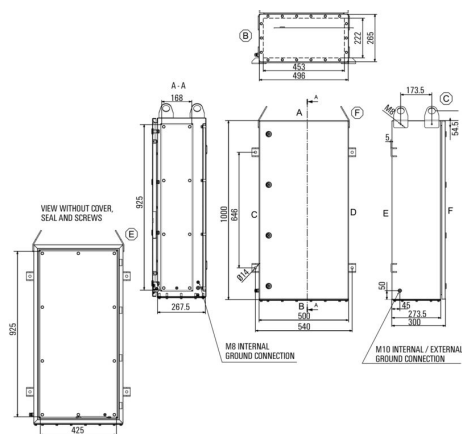

KTBLQL1005030S4B1 LL1

Weidmüller Interface GmbH & Co. KG

Klingenbergstraße 26

D-32758 Detmold

Germany

www.weidmueller.com

Технические данные

Резьбовое соединение сверху / внизу

M20	116	M12	220
M63	18	M40	36
M32	50	M25	84
M50	28	M75	10
M16	149		

Важное примечание

Сведения об изделии   The mounting plates are included in the delivery scope of the enclosure. The mounting plates are made of galvanised sheet steel. Fixing material is only included for the mounting plates.

Классификации

ETIM 8.0	EC002503	ETIM 9.0	EC002503
ETIM 10.0	EC002503	ECLASS 14.0	27-18-05-02
ECLASS 15.0	27-18-05-02		

KTBLQL1005030S4B1 LL1

Weidmüller Interface GmbH & Co. KG
Klingenbergstraße 26
D-32758 Detmold
Germany

Изображения

www.weidmueller.com