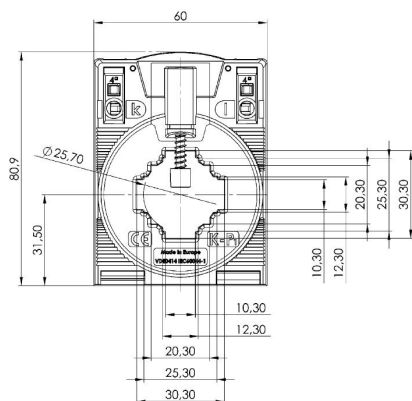

СМА-31-125-5А-2,5VA-0,5

Weidmüller Interface GmbH & Co. KG
Klingenbergstraße 26
D-32758 Detmold
Germany

Изображения

www.weidmueller.com