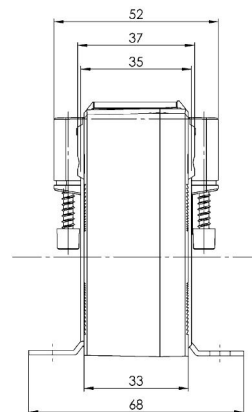

СМА-31-125-5А-2,5VA-0,5

Weidmüller Interface GmbH & Co. KG
Klingenbergstraße 26
D-32758 Detmold
Germany

Изображения

www.weidmueller.com