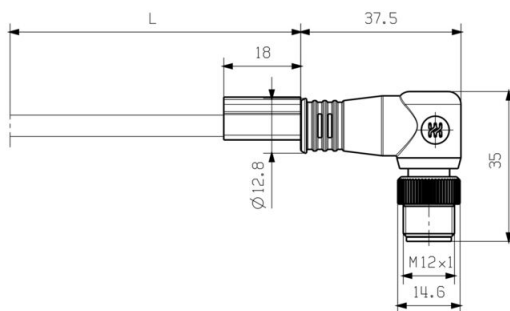

www.weidmueller.com

**Изображения**

**Габаритный чертеж**

**Габаритный чертеж**

**Схема соединений**

M12		M12
1	yellow	1
2	white	2
3	orange	3
4	blue	4

**Детальный чертеж**

**IE-C5DB4BB0150MCAMCA-X**