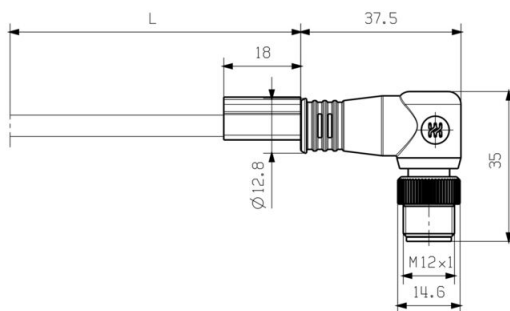

Габаритный чертеж

Схема соединений

M12		M12
1	yellow	1
2	white	2
3	orange	3
4	blue	4

Детальный чертеж