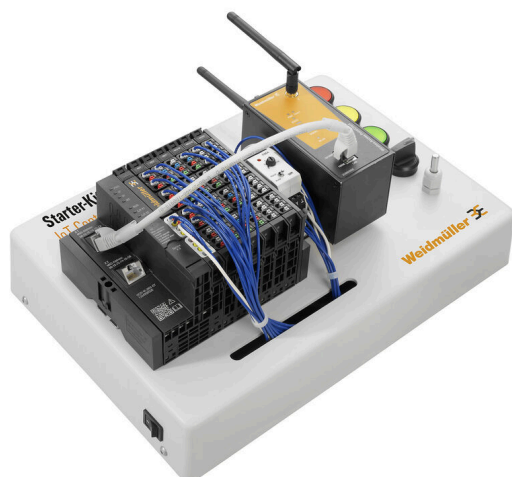

STARTERKIT-UC20-WL2000-IOT

Weidmüller Interface GmbH & Co. KG
Klingenbergstraße 26
D-32758 Detmold
Germany

www.weidmueller.com

Основные данные для заказа

Заказ №	2666060000
Тип	STARTERKIT-UC20-WL2000-IOT
GTIN (EAN)	4050118681550
Кол.	1 Штука

STARTERKIT-UC20-WL2000-IOT

Weidmüller Interface GmbH & Co. KG
Klingenbergstraße 26
D-32758 Detmold
Germany

www.weidmueller.com

Технические данные

Сертификаты

ROHS Соответствовать

Размеры и массы

Глубина	455 mm	Глубина (дюймов)	17.9134 inch
Высота	320 mm	Высота (в дюймах)	12.5984 inch
Ширина	255 mm	Ширина (в дюймах)	10.0394 inch
Размеры крепежа, высота	320 mm	Масса нетто	800 g

Общие данные

Укомплектованная монтажная рейка TS 35

Системные данные

Интерфейс	2 x Ethernet 10/100/1000 MBit/s (RJ45), 1x Micro USB	макс. число модулей	0
Интерфейс настройки конфигурации	Micro USB 2.0, MicroSD CARD	Возможно расширение памяти программных данных	Да
Средство проектирования	u-create web	Среда программирования	на основе веб-технологий
Память (Flash)	4 GB	Часы реального времени	Буферизованная нагрузка (макс. 5 дней)
Протокол полевой шины	TCP/IP		