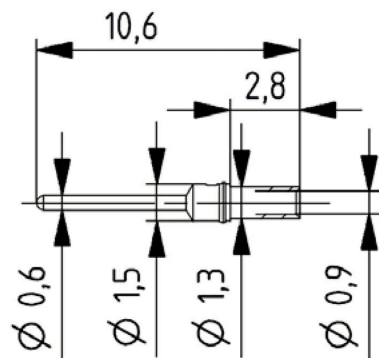

IE-PIС-M12X-P-22/26

Weidmüller Interface GmbH & Co. KG

Klingenbergstraße 26

D-32758 Detmold

Germany

www.weidmueller.com

Изображения