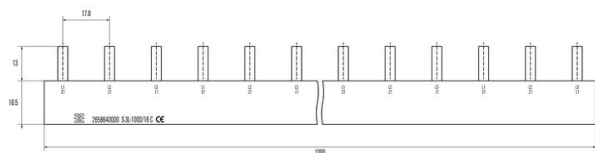

Изображения

Чертеж