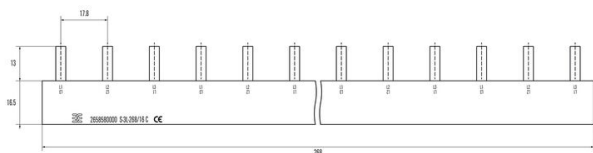

S-3L-268/16

Weidmüller Interface GmbH & Co. KG
Klingenbergstraße 26
D-32758 Detmold
Germany

www.weidmueller.com

Изображения

Чертеж