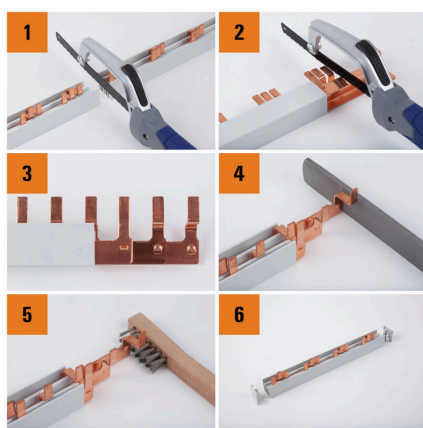

S-3L-268/16

Weidmüller Interface GmbH & Co. KG
Klingenbergstraße 26
D-32758 Detmold
Germany

www.weidmueller.com

Изображения

Чертеж