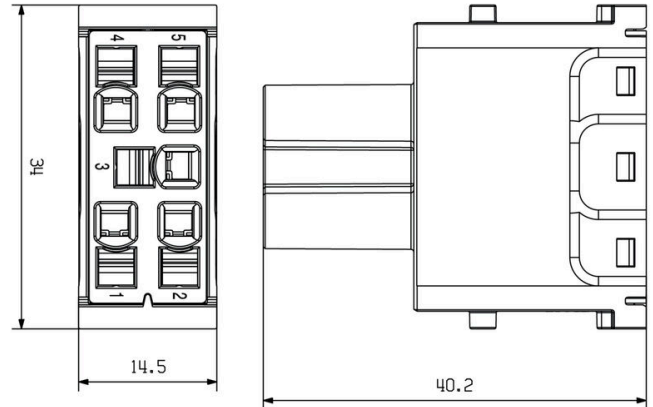

HDC MHE 5 FP

Weidmüller Interface GmbH & Co. KG
Klingenbergstraße 26
D-32758 Detmold
Germany

www.weidmueller.com

Изображения

Изображение изделия