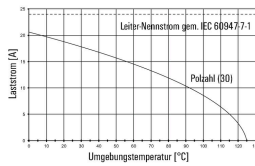

HDC MHE 5 FQT mit HDC MHE 5 MQT /
H07V-K2,5