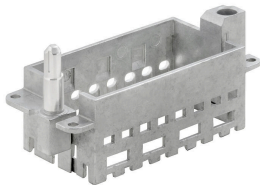

HDC MHE 5 FP

Weidmüller Interface GmbH & Co. KG

Klingenbergstraße 26

D-32758 Detmold

Germany

www.weidmueller.com

Аксессуары

С коротким направляющим штифтом

Простота

Инновационная скользящая рамка имеет два заданных положения фиксации для открытия и закрытия. Это обеспечивает простоту сборки модуля без использования инструментов.

Основные данные для заказа

Тип	HDC MFGS 16B DA	Версия	
Заказ №	2736940000	Frame	
GTIN (EAN)	4050118823004		
Кол.	1 ST		
Тип	HDC MFGS 24B AF	Версия	
Заказ №	2736950000	Frame	
GTIN (EAN)	4050118823011		
Кол.	1 ST