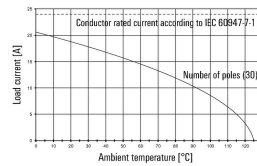

HDC MHE 5 FQT with HDC MHE 5 MQT /
H07V-K2,5