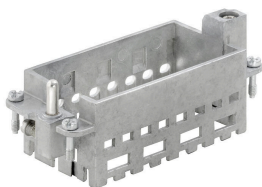

Стандартные

Простота

Инновационная скользящая рамка имеет два заданных положения фиксации для открытия и закрытия. Это обеспечивает простоту сборки модуля без использования инструментов.

Основные данные для заказа

Тип	HDC MF 16B AD	Версия	
Заказ №	1429010000	Frame	
GTIN (EAN)	4050118233315		
Кол.	1 ST		
Тип	HDC MF 16B DA	Версия	
Заказ №	1429030000	Frame	
GTIN (EAN)	4050118233407		
Кол.	1 ST