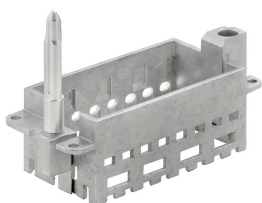

HDC MHE 5 FP

Weidmüller Interface GmbH & Co. KG
Klingenbergstraße 26
D-32758 Detmold
Germany

www.weidmueller.com

Аксессуары

Основные данные для заказа

Тип	HDC MFGS 16B AD	Версия	
Заказ №	2736930000	Frame	
GTIN (EAN)	4050118822298		
Кол.	1 ST		

С длинным направляющим штифтом

Простота

Инновационная скользящая рамка имеет два заданных положения фиксации для открытия и закрытия. Это обеспечивает простоту сборки модуля без использования инструментов.

Основные данные для заказа

Тип	HDC MFGL 16B AD	Версия	
Заказ №	2737010000	Frame	
GTIN (EAN)	4050118823066		
Кол.	1 ST