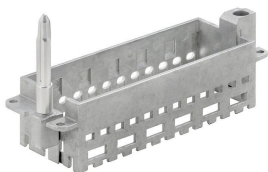

HDC MHE 5 FP

Weidmüller Interface GmbH & Co. KG

Klingenbergstraße 26

D-32758 Detmold

Germany

www.weidmueller.com

Аксессуары

С длинным направляющим штифтом

Простота

Инновационная скользящая рамка имеет два заданных положения фиксации для открытия и закрытия. Это обеспечивает простоту сборки модуля без использования инструментов.

Основные данные для заказа

Тип	HDC MFGL 24B AF	Версия	
Заказ №	2737030000	Frame	
GTIN (EAN)	4050118823080		
Кол.	1 ST		
Тип	HDC MFGL 10B CA	Версия	
Заказ №	2737000000	Frame	
GTIN (EAN)	4050118823059		
Кол.	1 ST