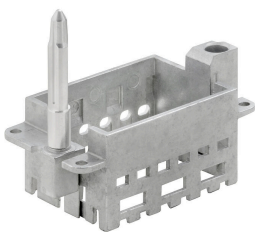

С длинным направляющим штифтом

Простота

Инновационная скользящая рамка имеет два заданных положения фиксации для открытия и закрытия. Это обеспечивает простоту сборки модуля без использования инструментов.

Основные данные для заказа

Тип	HDC MFGL 10B AC	Версия	
Заказ №	2736990000	Frame	
GTIN (EAN)	4050118823042		
Кол.	1 ST		
Тип	HDC MFGL 6B AB	Версия	
Заказ №	2736970000	Frame	
GTIN (EAN)	4050118823035		
Кол.	1 ST		
Тип	HDC MFGL 24B FA	Версия	
Заказ №	2737040000	Frame	
GTIN (EAN)	4050118823097		
Кол.	1 ST