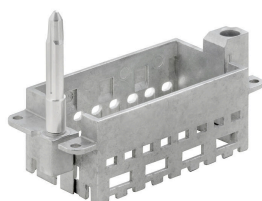

С длинным направляющим штифтом

Простота
Инновационная скользящая рамка имеет два заданных положения фиксации для открытия и закрытия. Это обеспечивает простоту сборки модуля без использования инструментов.

Основные данные для заказа

Тип	HDC MFGL 16B DA	Версия	
Заказ №	2737020000	Frame	
GTIN (EAN)	4050118823073		
Кол.	1 ST