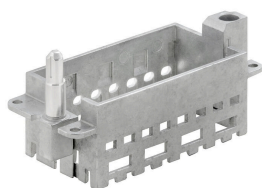

С коротким направляющим штифтом

Простота
Инновационная скользящая рамка имеет два заданных положения фиксации для открытия и закрытия. Это обеспечивает простоту сборки модуля без использования инструментов.