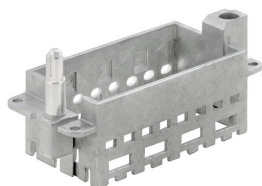

HDC MHE 5 FP

Weidmüller Interface GmbH & Co. KG
Klingenbergstraße 26
D-32758 Detmold
Germany

www.weidmueller.com

Аксессуары

С коротким направляющим штифтом

Простота
Инновационная скользящая рамка имеет два заданных положения фиксации для открытия и закрытия. Это обеспечивает простоту сборки модуля без использования инструментов.

Основные данные для заказа

Тип	HDC MFGS 16B DA	Версия	
Заказ №	2736940000	Frame	
GTIN (EAN)	4050118823004		
Кол.	1 ST		
Тип	HDC MFGS 24B AF	Версия	
Заказ №	2736950000	Frame	
GTIN (EAN)	4050118823011		
Кол.	1 ST