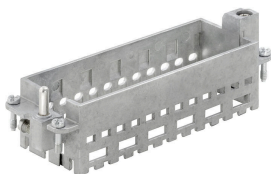

HDC MHE 5 FP

Weidmüller Interface GmbH & Co. KG

Klingenbergstraße 26

D-32758 Detmold

Germany

www.weidmueller.com

Аксессуары

Стандартный

Простота

Инновационная скользящая рамка имеет два заданных положения фиксации для открытия и закрытия. Это обеспечивает простоту сборки модуля без использования инструментов.

Основные данные для заказа

Тип	HDC MF 24B AF	Версия	
Заказ №	1429050000	Frame	
GTIN (EAN)	4050118233285		
Кол.	1 ST		
Тип	HDC MF 24B FA	Версия	
Заказ №	1429070000	Frame	
GTIN (EAN)	4050118233520		
Кол.	1 ST