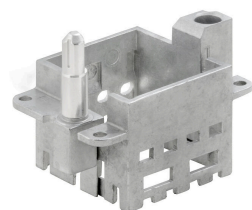

С коротким направляющим штифтом

Простота
Инновационная скользящая рамка имеет два заданных положения фиксации для открытия и закрытия. Это обеспечивает простоту сборки модуля без использования инструментов.

Основные данные для заказа

Тип	HDC MFGS 6B AB	Версия	
Заказ №	2736890000	Frame	
GTIN (EAN)	4050118822250		
Кол.	1 ST		
Тип	HDC MFGS 24B FA	Версия	
Заказ №	2736960000	Frame	
GTIN (EAN)	4050118823028		
Кол.	1 ST		
Тип	HDC MFGS 10B AC	Версия	
Заказ №	2736910000	Frame	
GTIN (EAN)	4050118822274		
Кол.	1 ST