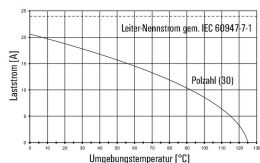

HDC MHE 5 FQT mit HDC MHE 5 MQT /
H07V-K2,5