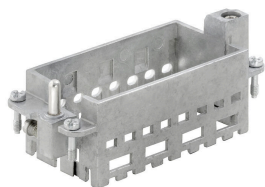

Стандартные

Простота

Инновационная скользящая рамка имеет два заданных положения фиксации для открытия и закрытия. Это обеспечивает простоту сборки модуля без использования инструментов.

Основные данные для заказа

Тип	HDC MF 16B AD	Версия	
Заказ №	1429010000	Frame	
GTIN (EAN)	4050118233315		
Кол.	1 ST		
Тип	HDC MF 16B DA	Версия	
Заказ №	1429030000	Frame	
GTIN (EAN)	4050118233407		
Кол.	1 ST