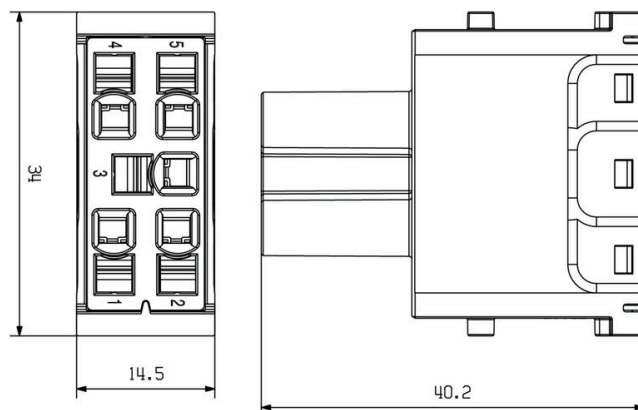

HDC MHE 5 FP

Weidmüller Interface GmbH & Co. KG
Klingenbergstraße 26
D-32758 Detmold
Germany

www.weidmueller.com

Изображения

Изображение изделия