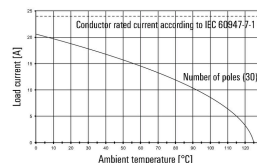

HDC MHE 5 FQT with HDC MHE 5 MQT /
H07V-K2,5