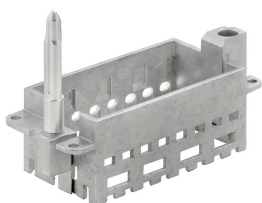

HDC MHE 5 FP

Weidmüller Interface GmbH & Co. KG
Klingenbergstraße 26
D-32758 Detmold
Germany

www.weidmueller.com

Аксессуары

Основные данные для заказа

Тип	HDC MFGS 16B AD	Версия	
Заказ №	2736930000	Frame	
GTIN (EAN)	4050118822298		
Кол.	1 ST		

С длинным направляющим штифтом

Простота
Инновационная скользящая рамка имеет два заданных положения фиксации для открытия и закрытия. Это обеспечивает простоту сборки модуля без использования инструментов.

Основные данные для заказа

Тип	HDC MFGL 16B AD	Версия	
Заказ №	2737010000	Frame	
GTIN (EAN)	4050118823066		
Кол.	1 ST