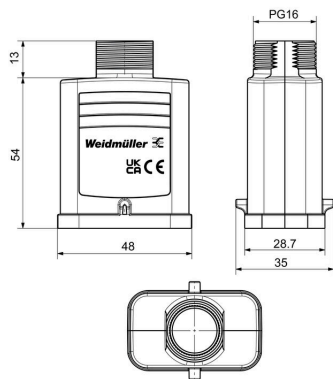

HDC HQP TOLU 1PG16 VE100

Weidmüller Interface GmbH & Co. KG

Klingenbergstraße 26

D-32758 Detmold

Germany

www.weidmueller.com

Изображения

Чертеж