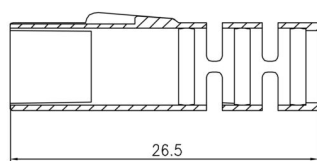

IE-PS-RJ45-TH-BK-P

Weidmüller Interface GmbH & Co. KG
Klingenbergstraße 26
D-32758 Detmold
Germany

www.weidmueller.com

Изображения