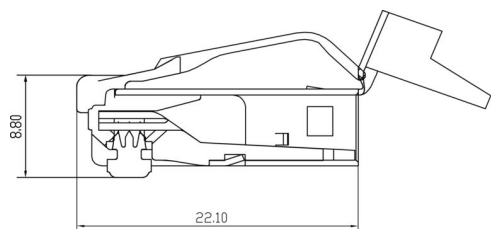

IE-PS-RJ45-TH-BK-P

Weidmüller Interface GmbH & Co. KG
Klingenbergstraße 26
D-32758 Detmold
Germany

www.weidmueller.com

Изображения