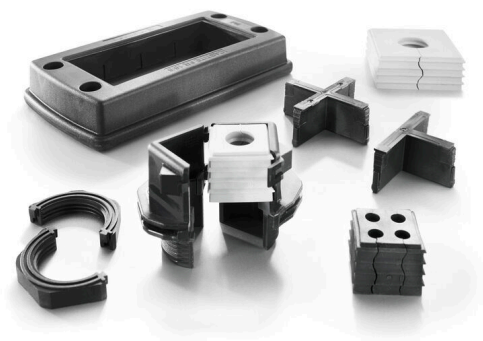

Подобно иллюстрации

Чтобы получить большее представление о продуктах Cabtite, можно заказать образец, содержащий основные компоненты системы Cabtite.

Основные данные для заказа

Версия	Набор образцов, Cabtite (система ввода кабелей), Полиамид, армированный стекловолокном, прочее, Высота: 264 mm, Ширина: 139 mm, Глубина: 73 mm
Заказ №	2583870000
Тип	CABTITE SAMPLE SET
GTIN (EAN)	4050118647853
Кол.	1 Штука

CABTITE SAMPLE SET

Weidmüller Interface GmbH & Co. KG
Klingenbergstraße 26
D-32758 Detmold
Germany

www.weidmueller.com

Технические данные

Сертификаты

ROHS Соответствовать

Размеры и массы

Глубина	73 mm	Глубина (дюймов)	2.874 inch
Высота	264 mm	Высота (в дюймах)	10.3937 inch
Ширина	139 mm	Ширина (в дюймах)	5.4724 inch
Масса нетто	296.54 g		