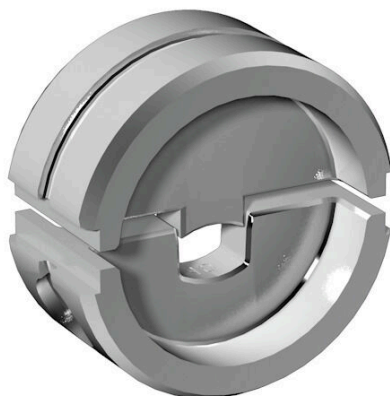

ES EPG 60 ISO 16

Weidmüller Interface GmbH & Co. KG

Klingenbergstraße 26

D-32758 Detmold

Germany

www.weidmueller.com

Обжимные инструменты для кабельных наконечников, разъемов и кабельных наконечников со сменными вставками.

- Чрезвычайно быстрая обработка благодаря гидравлической поддержке
- Широкий диапазон обрабатываемых сечений до 300 мм²
- Быстродействующая обжимная головка с поворотом на 270°
- Автоматический контроль и ограничение давления с помощью датчика давления
- Электронное управление и контроль процесса обжима
- Сохранение всех циклов обжима и сообщений об ошибках во внутреннюю память
- Считывание всех циклов и сообщений об ошибках через USB
- Литий-ионный аккумулятор с индикатором состояния заряда: 18 В, 2 Ач

Основные данные для заказа

Версия	16mm², Овальный обжим
Заказ №	2577950000
Тип	ES EPG 60 ISO 16
GTIN (EAN)	4050118590630
Кол.	1 Штука