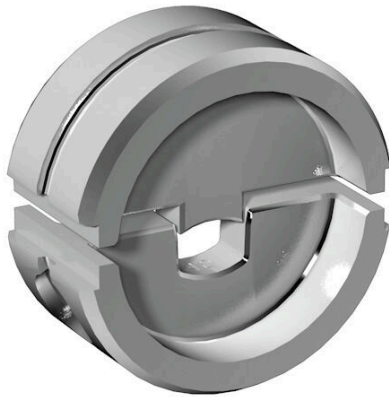

ES EPG 60 ISO 16

Weidmüller Interface GmbH & Co. KG

Klingenbergstraße 26

D-32758 Detmold

Germany

www.weidmueller.com

Обжимные инструменты для кабельных наконечников, разъемов и кабельных наконечников со сменными вставками.

- Чрезвычайно быстрая обработка благодаря гидравлической поддержке
- Широкий диапазон обрабатываемых сечений до 300 мм²
- Быстродействующая обжимная головка с поворотом на 270°
- Автоматический контроль и ограничение давления с помощью датчика давления
- Электронное управление и контроль процесса обжима
- Сохранение всех циклов обжима и сообщений об ошибках во внутреннюю память
- Считывание всех циклов и сообщений об ошибках через USB
- Литий-ионный аккумулятор с индикатором состояния заряда: 18 В, 2 Ач

Основные данные для заказа

Версия	16mm², Овальный обжим
Заказ №	2577950000
Тип	ES EPG 60 ISO 16
GTIN (EAN)	4050118590630
Кол.	1 Штука