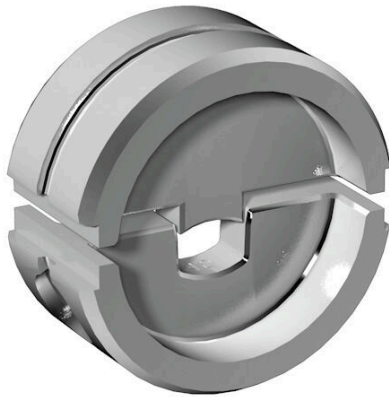

ES EPG 60 ISO 10

Weidmüller Interface GmbH & Co. KG

Klingenbergstraße 26

D-32758 Detmold

Germany

www.weidmueller.com

Обжимные инструменты для кабельных наконечников, разъемов и кабельных наконечников со сменными вставками.

- Чрезвычайно быстрая обработка благодаря гидравлической поддержке
- Широкий диапазон обрабатываемых сечений до 300 мм²
- Быстродействующая обжимная головка с поворотом на 270°
- Автоматический контроль и ограничение давления с помощью датчика давления
- Электронное управление и контроль процесса обжима
- Сохранение всех циклов обжима и сообщений об ошибках во внутреннюю память
- Считывание всех циклов и сообщений об ошибках через USB
- Литий-ионный аккумулятор с индикатором состояния заряда: 18 В, 2 Ач

Основные данные для заказа

Версия	Матрица-вставка для обжимного инструмента, 10mm², Овальный обжим
Заказ №	2577940000
Тип	ES EPG 60 ISO 10
GTIN (EAN)	4050118590647
Кол.	1 Штука