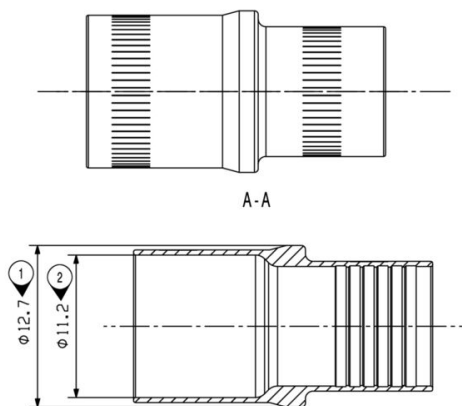

HDC MBUS CF 8.5

Weidmüller Interface GmbH & Co. KG

Klingenbergstraße 26

D-32758 Detmold

Germany

www.weidmueller.com

Изображения