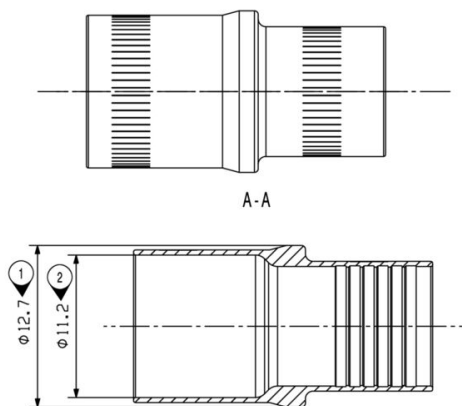

HDC MBUS CF 9.7

Weidmüller Interface GmbH & Co. KG
Klingenbergstraße 26
D-32758 Detmold
Germany

www.weidmueller.com

Изображения