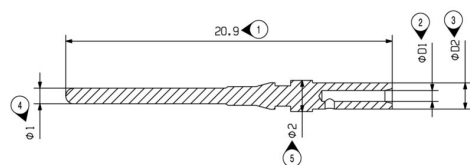

27-44-02-04

ECLASS 15.0

27-44-02-04

**HDC MBUS4 F AWG26-24**

**Weidmüller Interface GmbH & Co. KG**  
Klingenbergstraße 26  
D-32758 Detmold  
Germany

[www.weidmueller.com](http://www.weidmueller.com)

**Изображения**