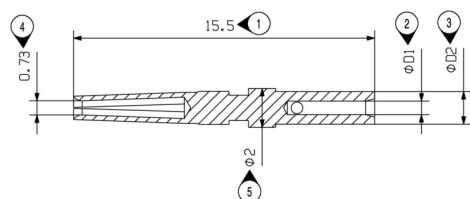

27-44-02-04

ECLASS 15.0

27-44-02-04

**HDC MBUS4 F AWG26-24**

**Weidmüller Interface GmbH & Co. KG**  
Klingenbergstraße 26  
D-32758 Detmold  
Germany

[www.weidmueller.com](http://www.weidmueller.com)

**Изображения**