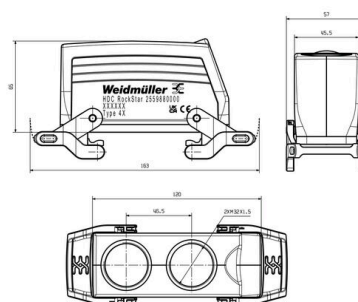

HDC 24В KBU 2M32G N

Weidmüller Interface GmbH & Co. KG
Klingenbergstraße 26
D-32758 Detmold
Germany

www.weidmueller.com

Изображения

Изображение изделия

Чертеж