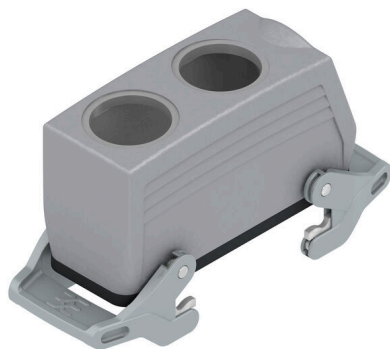

HDC 24В KBU 2М32G N

Weidmüller Interface GmbH & Co. KG

Klingenbergstraße 26

D-32758 Detmold

Germany

www.weidmueller.com

IP65

Специальный отлитый под давлением сплав и многослойное уплотнение поверхности обеспечивают комплексную защиту корпусов HDC.

Высокотехнологичная конструкция системы блокировки изготовлена из нержавеющей стали. Это гарантирует длительный срок эксплуатации, высокую устойчивость к коррозии и ударопрочность.

Система блокировки корпуса обеспечивает комплексную безопасность. Наша уникальная запатентованная система пружинных соединений обеспечивает надежную блокировку корпуса с помощью предохранительного зажима и предотвращает случайное открытие.

Лазерная маркировка обеспечивает несложную и быструю идентификацию. Каждый корпус снабжен перманентной этикеткой, нанесенной с помощью лазерной системы маркировки, что позволяет быстро определить товар и выполнить его позиционирование.

Корпуса Weidmüller RockStar® IP 65 / NEMA тип 4X - ваш оптимальный выбор для промышленных корпусов с классом защиты IP 65.

Основные данные для заказа

Версия	HDC - корпус, Типоразмер установки: 8, Вид защиты: IP65, во вставленном состоянии, Корпус для соединений, Поперечная скоба для фиксации на нижней части, Стандартный, Типоразмер кабельных вводов: M 32
Заказ №	2559880000
Тип	HDC 24В KBU 2М32G N
GTIN (EAN)	4050118676761
Кол.	1 Штука