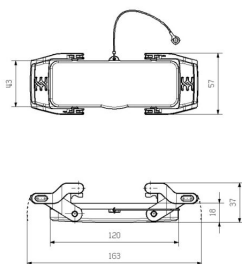

HDC 24В DMDQ 2QB N

Weidmüller Interface GmbH & Co. KG

Klingenbergstraße 26

D-32758 Detmold

Germany

www.weidmueller.com

Изображения