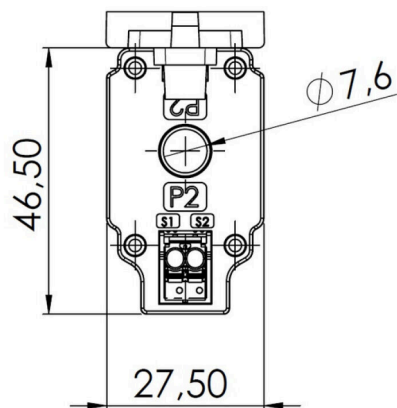

СМА-СТМ-7-50-1А-0.4VA-1

Weidmüller Interface GmbH & Co. KG
Klingenbergstraße 26
D-32758 Detmold
Germany

www.weidmueller.com

Изображения