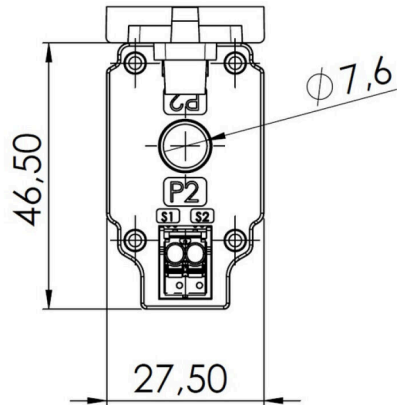

СМА-СТМ-7-64-1А-0.5ВА-1

Weidmüller Interface GmbH & Co. KG
Klingenbergstraße 26
D-32758 Detmold
Germany

www.weidmueller.com

Изображения