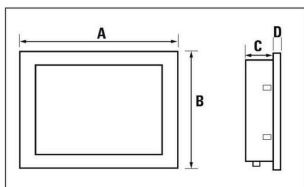

Сертификат № (cULus) E141197

Размеры и массы

Глубина	48 mm	Глубина (дюймов)	1.8898 inch
Высота	201.5 mm	Высота (в дюймах)	7.9331 inch
Ширина	293 mm	Ширина (в дюймах)	11.5354 inch
Толщина стенок, мин.	2 mm	Толщина стенок, макс.	6 mm
Масса нетто	2350 g		

Оборудование

Размер	10.1"	Разрешение	1280 x 800
Количество отображаемых цветов	16 М	Яркость	400 cd/m ²
Сенсорный экран	MultiTouch, емкостная	Индикация материала	Стекло
Угол (горизонтальный)	Влево: 85° / Вправо: 85°	Угол (вертикальный)	Верх: 85° / низ: 85°
Материал рамы	Металл		

Изображения

www.weidmueller.com

Maße (mm) / Dimensions (mm)

	LCD	A	B	C	D
UV66-BAS-7-RES-W	7"	204	147.6	40	5
UV66-BAS-10-RES-W	10.1"	293	201.5	49	5
UV66-ADV-7-CAP-W	7"	204	147.6	40	4
UV66-ADV-10-CAP-W	10.1"	293	201.5	48	5
UV66-ADV-15-CAP-W	15.6"	433	267	49	6