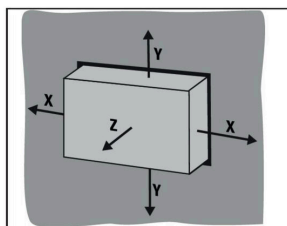

Montageabstände / Mounting distances