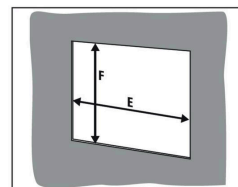

Montageausschnitt / Panel cut-out